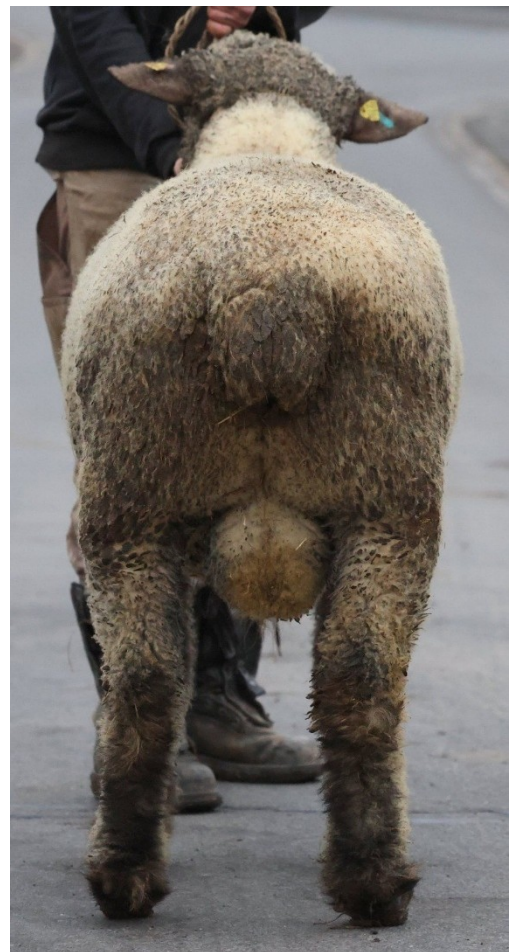

Schwarzköpfiges Fleischschaf
DE 01 07 103 99581 RP-MB - A
eingetragen in LANDESVERBAND RHEINLAND-PFALZ

Name: 88Blau männlich E Geboren: 03.03.2024 Farbe:

WBE: 8/8/8 WK: I
ARR/ARR

ZW - R - E 102/103/109 F -/-/- M -

DE 01 13 003 56150 MV-KS ^ [A] E WBE: 8/8/8 WK: I Prämie: + ARR/ARR EMF: 112/73,0/607 ZW 117 R - E 100/102/104 F 109/-/- M -	DE 01 03 111 13132 NDS-N ^ Anton [A] Z WBE: 8/8/8 WK: I Prämie: * ARR/ARR	DE 01 03 109 33433 NDS-N Alf DE 01 03 102 56695 NDS-N
	DE 01 13 002 40651 MV-KS [A] Z WBE: 7/8/7 WK: I ARR/ARR Fk: 10,1/9/15/12	DE 01 13 001 68586 MV-KS - DE 01 13 002 00323 MV-KS
DE 01 07 103 72559 RP-MB [A] Z WBE: 8/7/8 WK: I Fk: 3,1/2/2/2 ZW 101 R 89 E 104/102/107 F -/-/- M -	DE 01 05 108 61009 NW-SH [A] Z WBE: 8/8/8 WK: I Prämie: + ARR/ARR	DE 01 12 101 84444 BB-LV ~ Wilhelm B. DE 01 05 104 42184 NW-SH
	DE 01 07 102 86631 RP-MB [A] Z WBE: 7/8/8 WK: I Fk: 5,9/4/5/5	DE 01 07 101 95462 RP-MB MB Jouri II DE 01 07 101 95429 RP-MB

Züchter und Besitzer: Hermann Naunheim, Kirchstr. 23, 54552 Strotzbüsch