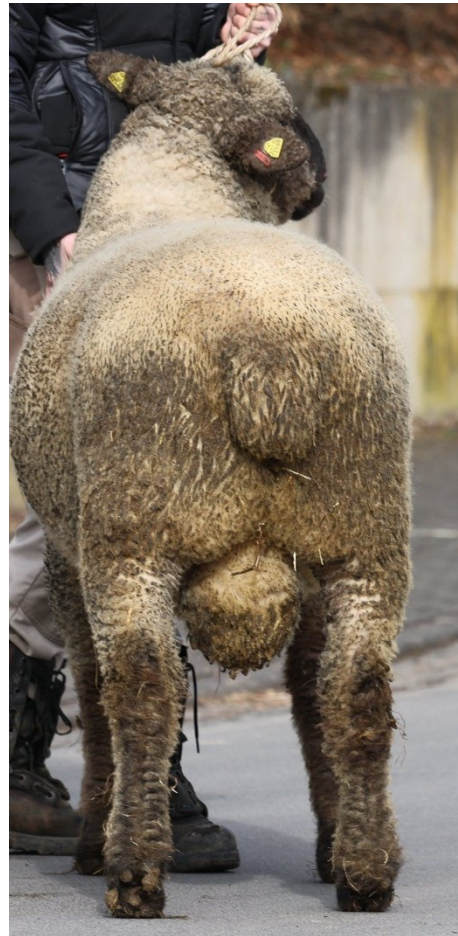

DE 01 07 103 72568 RP-MB - A
eingetragen in LANDESVERBAND RHEINLAND-PFALZ

Name: ^ männlich E Geboren: 30.11.2023 Farbe:
WBE: 8/8/7 WK: I
ARR/ARR
EMF: 151/55,0/331
US-EMF: 29,9/5,0 ZW 92 R - E 100/98/99 F 86/-/87/112 M -

DE 01 07 104 02202 RP-AZ ^ [A] E WBE: 8/9/8 WK: I Prämie: Ic Elite 2023 Ansb. ARR/ARR EMF: 94/49,0/468 US-EMF: 30,4/6,2 ZW 106 R - E 107/108/113 F 94/-/95/100 M -	DE 01 07 103 24272 RP-AZ ^ [A] Z WBE: 8/8/9 WK: I Prämie: S*: BS, RS, FS & CH ARR/ARR	DE 01 07 102 64668 RP-AZ Seebär DE 01 07 102 29246 RP-AZ
	DE 01 07 102 91714 RP-AZ [A] Z WBE: 7/8/8 Fk: 7,7/7/9/8	DE 01 07 102 29302 RP-AZ AZ Garant DE 01 07 102 09886 RP-AZ
DE 01 07 102 86629 RP-MB 21 blau [A] Z WBE: 7/8/8 WK: I Fk: 6,9/3/5/5 ZW - R 95 E 95/94/- F 79/-/- M -	DE 01 07 101 95462 RP-MB MB Jouri II [A] Z WBE: 8/8/8 WK: I ARR/ARR	DE 01 03 105 08543 WE-VS Jouri RPMB748 RP-MB
	DE 01 07 101 95324 RP-MB [B] E WBE: 7/8/7 Fk: 6,0/4/7/7	DE 01 07 100 01420 RP-HR HR DE 01 07 101 06861 RP-MB

Züchter und Besitzer: Hermann Nauenheim, Kirchstr. 23, 54552 Strotzbüsch